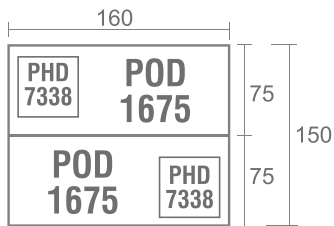

STAFF CONFIG 2 WITH VIEW