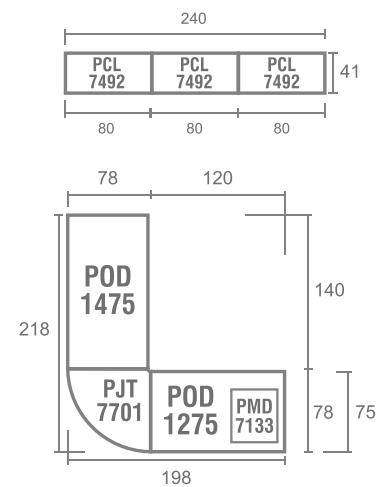

**New Classic
Walnut**

Black

*Warna akan berbeda dari produk asli

Ditetapkan ulang, mutlak dan penting, **Powell One Series** menyediakan fungsi dan keanggunan untuk lingkungan manajerial.

Kombinasi fleksibel dari material aluminium dan panles untuk kedua meja menciptakan ruang kerja yang ramping dan modern, yang meningkatkan konfigurasi Powell yang sangat penting dan serbaguna.