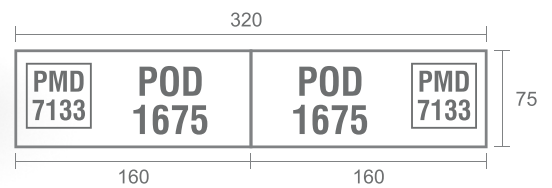

STAFF CONFIG 2 WITH VIEW