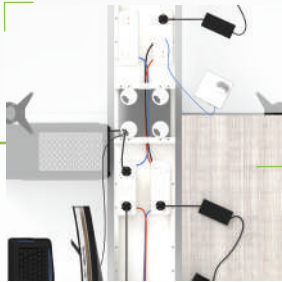

# Cable Management Features

Instalasi jalur kabel dengan ruang yang besar.

Penempatan power plugs yang fleksibel sesuai kebutuhan.

CABLE INSTALLATION

OPO 1473 WB

STAFF CONFIG 3 SINGLE

OPO 1453 PT

STAFF CONFIG 6 PANEL