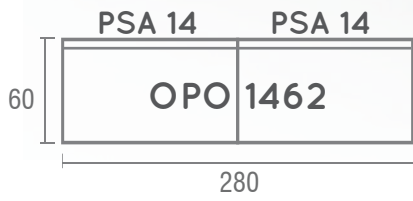

STAFF CONFIG 2 ACRYLIC