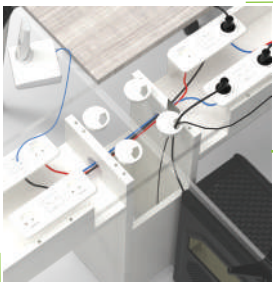

# Cable Management Features

Instalasi jalur kabel dengan ruang yang besar.

Penempatan power plugs yang fleksibel sesuai kebutuhan.

CABLE INSTALLATION

OPO 1473 WB

STAFF CONFIG 3 SINGLE

OPO 1453 PT

STAFF CONFIG 6 PANEL