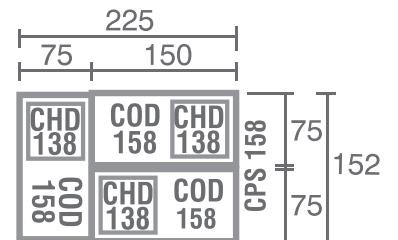

Staff Config 3