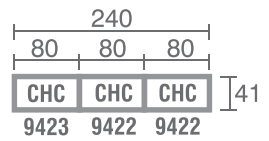

Executive Config with View

Cherry

Black

*Warna akan berbeda dari produk asli

Features

Kaki meja berbahan plastik berkualitas tinggi dengan desain futuristik.

Bentuk ujung meja didesain khusus untuk kenyamanan bekerja.

Dilengkapi penstabil meja yang dapat disesuaikan untuk mengatasi kemiringan lantai ruangan.

Tersedia jalur kabel dengan desain khusus.

Serie **C Class** dari Modera Furniture dirancang untuk menggabungkan kesederhanaan, fungsionalitas dan estetika, yang mencakup semua area dari dalam kantor.

MODERA C Class menawarkan berbagai macam desain modul yang dapat disesuaikan untuk semua ruangan. Dengan **C Class Series**, Anda memiliki kebebasan untuk menciptakan lingkungan kerja yang nyaman, kreatif dan komunikatif.

Mencari solusi untuk setiap ruang, **C Class Series** dirancang untuk kesempurnaan di semua kebutuhan anda. Kombinasi dari kenyamanan, estetika dan rasionalitas dalam **C Class Series** memberikan keharmonisan sempurna yang diperlukan untuk kantor anda.