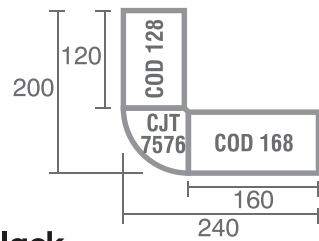

Executive Config with View

Cherry

Black

*Warna akan berbeda dari produk asli

Features

Kaki meja berbahan plastik berkualitas tinggi dengan desain futuristik.

Bentuk ujung meja didesain khusus untuk kenyamanan bekerja.

Dilengkapi penstabil meja yang dapat disesuaikan untuk mengatasi kemiringan lantai ruangan.

Tersedia jalur kabel dengan desain khusus.

Serie **C Class** dari Modera Furniture dirancang untuk menggabungkan kesederhanaan, fungsionalitas dan estetika, yang mencakup semua area dari dalam kantor.

MODERA C Class menawarkan berbagai macam desain modul yang dapat disesuaikan untuk semua ruangan. Dengan **C Class Series**, Anda memiliki kebebasan untuk menciptakan lingkungan kerja yang nyaman, kreatif dan komunikatif.

Mencari solusi untuk setiap ruang, **C Class Series** dirancang untuk kesempurnaan di semua kebutuhan anda. Kombinasi dari kenyamanan, estetika dan rasionalitas dalam **C Class Series** memberikan keharmonisan sempurna yang diperlukan untuk kantor anda.