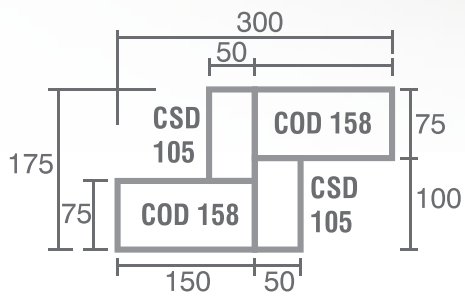

Staff Config 2