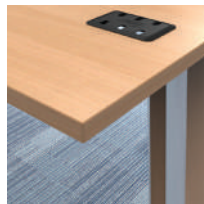

B Class.

Executive Config with View

Maple

Dark Grey

*Warna akan berbeda dari produk asli

Features

Kaki meja dengan perpaduan bahan aluminium, metal dan plastik berkualitas tinggi.

Bentuk ujung meja didesain lurus dan simpel.

Pada bagian kaki terdapat jalur kabel ke bagian bawah kaki meja membuat kabel terlihat rapi. Dilengkapi penstabil ketinggian meja.

Tersedia jalur kabel dengan desain khusus.

Fleksibilitas yang luar biasa serta tingkat kenyamanan dan kinerja pengguna yang tinggi dapat dicapai melalui **Modera Furniture**, karena semua elemen furniture kami dapat disesuaikan dengan cepat ke tata letak ruang Anda saat ini dan dapat dengan mudah ditingkatkan dari waktu ke waktu.