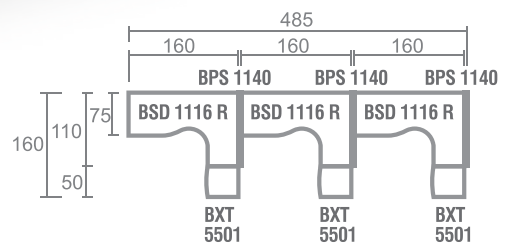

Pada bagian kaki terdapat jalur kabel ke bagian bawah kaki meja membuat kabel terlihat rapi. Dilengkapi penstabil ketinggian meja.

Tersedia jalur kabel dengan desain khusus.

Fleksibilitas yang luar biasa serta tingkat kenyamanan dan kinerja pengguna yang tinggi dapat dicapai melalui **Modera Furniture**, karena semua elemen furniture kami dapat disesuaikan dengan cepat ke tata letak ruang Anda saat ini dan dapat dengan mudah ditingkatkan dari waktu ke waktu.

Staff Config 2

Staff Config 3

Staff Config 8 with View

Staff Config 4

Staff Config 6

Meeting Config 4-8 Person

Meeting Config 6-10 Person

Products Dimension

Desk

Side Desk

Type	Width	Depth	Height
BOD 7575	75	75	75

Type	Width	Depth	Height
BOD 6010	100	60	75
BOD 6012	120	60	75

Main Desk

Type	Width	Depth	Height
BOD 9018	180	90	75

Office Desk

Type	Width	Depth	Height
BOD 7512	120	75	75
BOD 7514	140	75	75
BOD 7515	150	75	75
BOD 7516	160	75	75