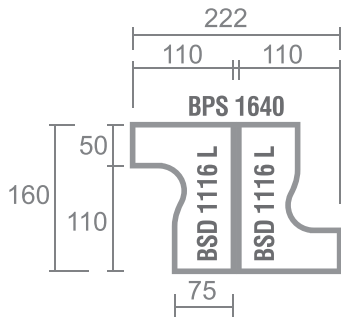

Staff Config 2