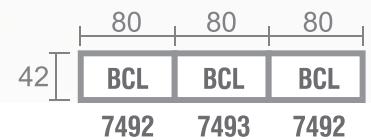

B Class.

Executive Config with View

Maple

Dark Grey

*Warna akan berbeda dari produk asli

Features

Kaki meja dengan perpaduan bahan aluminium, metal dan plastik berkualitas tinggi.

Bentuk ujung meja didesain lurus dan simpel.

Pada bagian kaki terdapat jalur kabel ke bagian bawah kaki meja membuat kabel terlihat rapi. Dilengkapi penstabil ketinggian meja.

Tersedia jalur kabel dengan desain khusus.

Fleksibilitas yang luar biasa serta tingkat kenyamanan dan kinerja pengguna yang tinggi dapat dicapai melalui **Modera Furniture**, karena semua elemen furniture kami dapat disesuaikan dengan cepat ke tata letak ruang Anda saat ini dan dapat dengan mudah ditingkatkan dari waktu ke waktu.

Desk

Side Desk

Type	Width	Depth	Height
BOD 7575	75	75	75

Type	Width	Depth	Height
BOD 6010	100	60	75
BOD 6012	120	60	75

Main Desk

Type	Width	Depth	Height
BOD 9018	180	90	75

Office Desk

Type	Width	Depth	Height
BOD 7512	120	75	75
BOD 7514	140	75	75
BOD 7515	150	75	75
BOD 7516	160	75	75