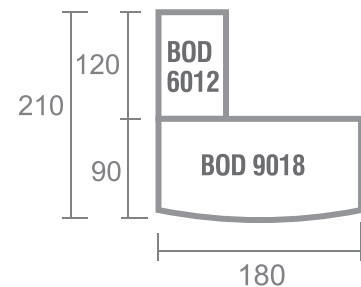

B Class.

Executive Config with View

Maple

Dark Grey

*Warna akan berbeda dari produk asli

Features

Kaki meja dengan perpaduan bahan aluminium, metal dan plastik berkualitas tinggi.

Bentuk ujung meja didesain lurus dan simpel.

Pada bagian kaki terdapat jalur kabel ke bagian bawah kaki meja membuat kabel terlihat rapi. Dilengkapi penstabil ketinggian meja.

Tersedia jalur kabel dengan desain khusus.

Fleksibilitas yang luar biasa serta tingkat kenyamanan dan kinerja pengguna yang tinggi dapat dicapai melalui **Modera Furniture**, karena semua elemen furniture kami dapat disesuaikan dengan cepat ke tata letak ruang Anda saat ini dan dapat dengan mudah ditingkatkan dari waktu ke waktu.

Desk

Side Desk

Type	Width	Depth	Height
BOD 7575	75	75	75

Type	Width	Depth	Height
BOD 6010	100	60	75
BOD 6012	120	60	75

Main Desk

Type	Width	Depth	Height
BOD 9018	180	90	75

Office Desk

Type	Width	Depth	Height
BOD 7512	120	75	75
BOD 7514	140	75	75
BOD 7515	150	75	75
BOD 7516	160	75	75

Privacy Screen

Type	Width	Depth	Height
BPS 1140	110	2	40
BPS 1240	120	2	40
BPS 1440	140	2	40

Type	Width	Depth	Height
BPS 1540	150	2	40
BPS 1640	160	2	40

Conference Table

Type	Width	Depth	Height
BCT 7012	120	120	75