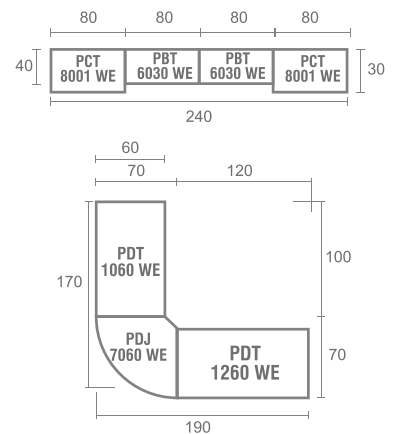

Beech

Wenge

*Warna akan berbeda dari produk asli