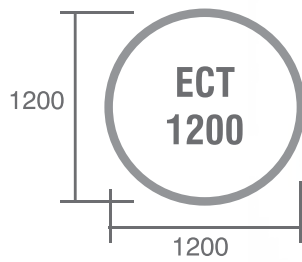

Meeting Config 2-4 Person