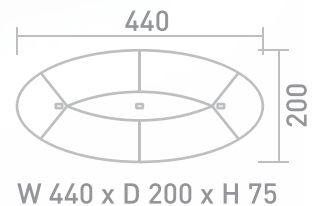

MT 3215 MH

For 6-8 Person

MT 4420 MH

For 8-10 Person

OVALE CONFERENCE TABLE

- Mahogany Texture - Black • Top table 25mm • PVC Edging 2mm thickness • Table leg Pole 4" silver coating
- Electric plate, Electric switch, Electric jack, Wire way

Manajemen kabel telah terpasang di seluruh meja memastikan penyimpanan kabel yang efektif. Perangkat elektronik seperti komputer, proyektor yang terhubung ke jaringan listrik bisa tersembunyi di atas meja. Tersedia dalam banyak pilihan ukuran, meja konferensi kami pasti akan menyesuaikan dengan kebutuhan Anda untuk kenyamanan, utilitas, dan tersusun.

TERSEDIA PILIHAN SOKET LISTRIK, DIJUAL TERPISAH