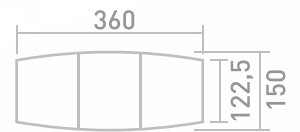

## BCT 315

For 6-8 Person

W 360 x D 150 x H 75

## BCT 515

For 10-12 Person

W 480 x D 180 x H 75

## SQUARE CONFERENCE TABLE

— Maple Texture • Top table 25mm • PVC Edging 2mm thickness • Table leg Pole 4" silver coating

Meja konferensi yang berkualitas akan membuat kesan yang Anda inginkan dalam ruang profesional apa pun. Ini dibuat dalam bentuk modern, ergonomis dan ukuran untuk memenuhi kebutuhan tempat duduk kantor yang memiliki profil tinggi. Setiap meja **CONFERENCE** dibangun untuk memungkinkan penyesuaian khusus untuk tempat duduk dan kebutuhan kabel spesifik di ruang konferensi Anda.