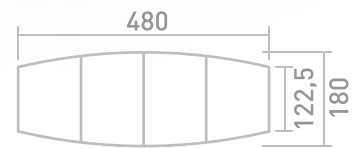

## BCT 315

For 6-8 Person

W 360 x D 150 x H 75

## BCT 515

For 10-12 Person

W 480 x D 180 x H 75

## SQUARE CONFERENCE TABLE

— Maple Texture • Top table 25mm • PVC Edging 2mm thickness • Table leg Pole 4" silver coating

Meja konferensi yang berkualitas akan membuat kesan yang Anda inginkan dalam ruang profesional apa pun. Ini dibuat dalam bentuk modern, ergonomis dan ukuran untuk memenuhi kebutuhan tempat duduk kantor yang memiliki profil tinggi. Setiap meja **CONFERENCE** dibangun untuk memungkinkan penyesuaian khusus untuk tempat duduk dan kebutuhan kabel spesifik di ruang konferensi Anda.