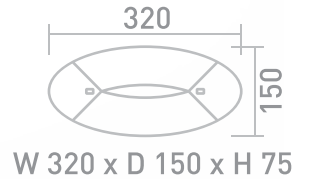

MT 4420 MH

For 8-10 Person