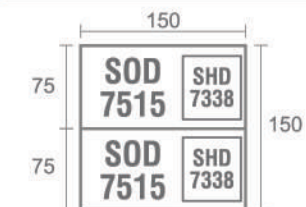

Staff Config 2 type B