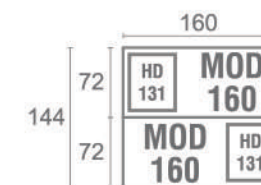

Kualitas.

Telah dipercaya lebih dari puluhan tahun menemani setiap langkah kesuksesan anda. Terbuat dari MFC (Melamine Face Chipboard) resistan terhadap air dan api serta anti gores, dan dilapisi dengan decorative paper melamine coated membuat M-Class memiliki ketahanan tinggi dalam penggunaan jangka waktu lama.

Perpaduan warna Abu-Abu Gelap dan Abu-Abu Terang, akan memberikan kesan elegan dan luxury dan memberikan sentuhan keindahan dan keteduhan suasana ruang kantor Anda.

Staff Config 2 type A